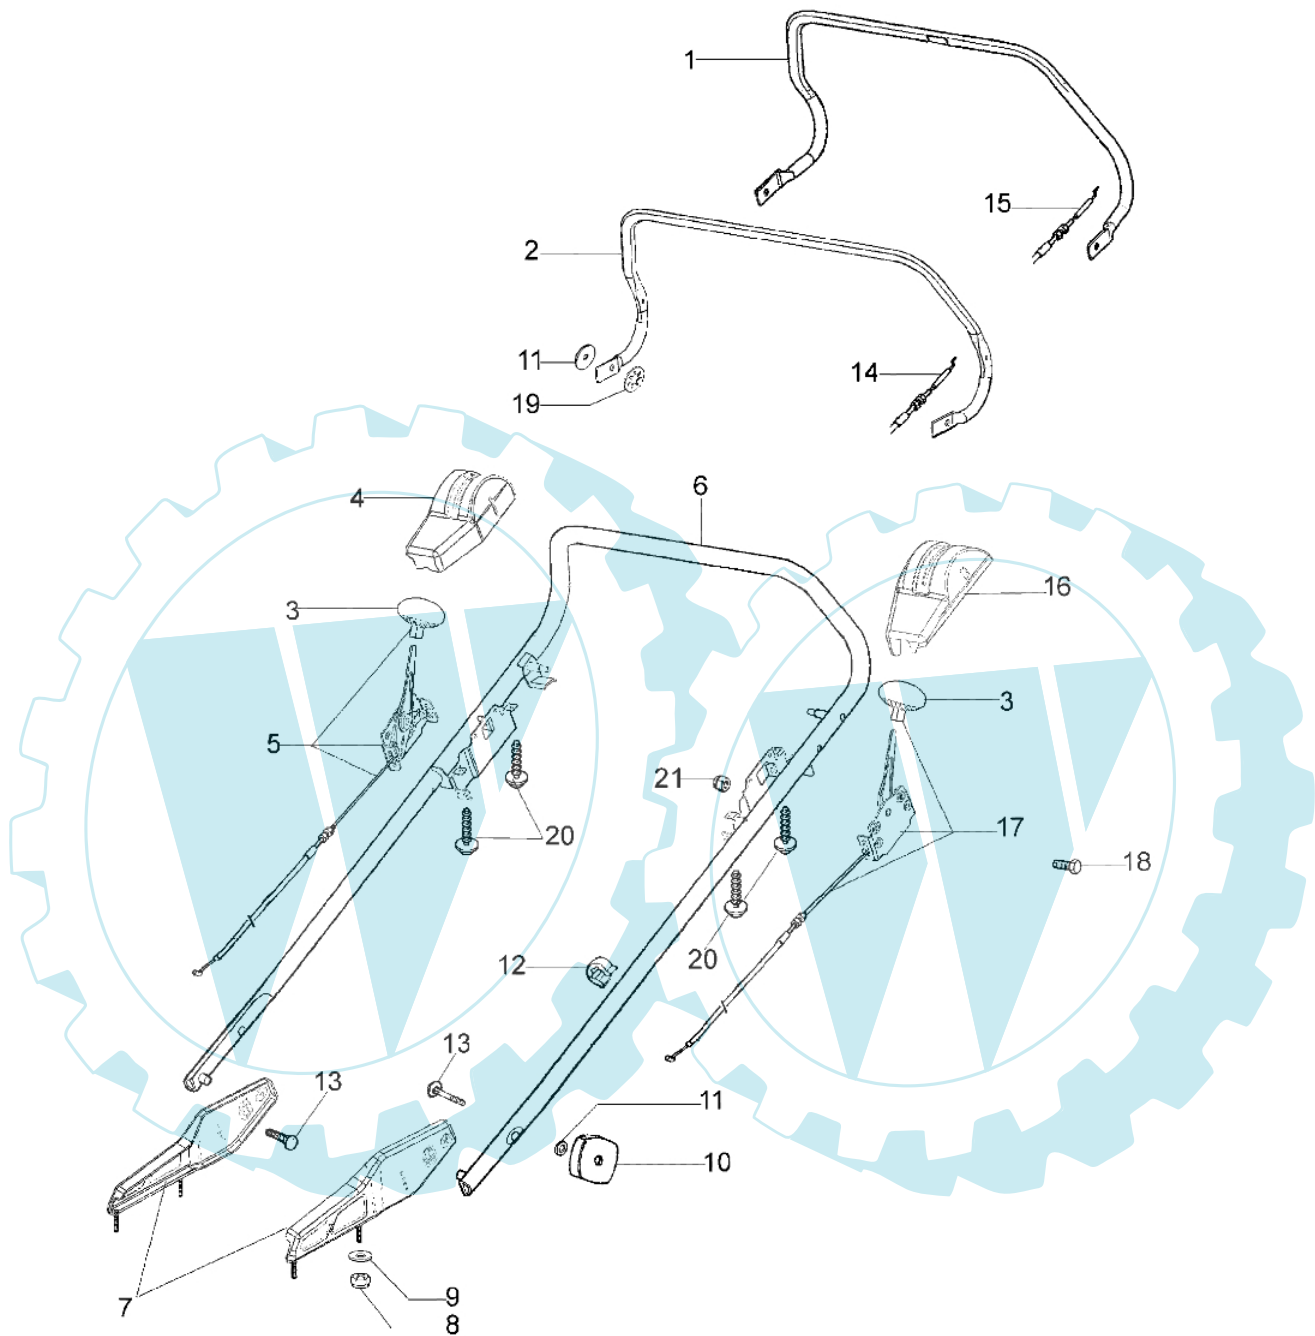

LUX 55 TBI - Handgriff

Bild Nr.	Anz.	Teilenummer	Beschreibung	Technische Nachricht
1	1	8203350R	Hebel	
2	1	8203349R	Hebel	
3	2	8203419R	Knopf	
4	1	8203348R	Bruecke	
5	1	8203430R	Gashebel kpl.	
6	1	8203343R	Handgriff	
7	1	8203397	Halter kit	
8	4	3914006R	Mutter	
9	4	8200372	Scheibe	
10	2	8200039	Knopf	
11	2	3916008R	Scheibe	
12	2	66060231	Schelle	
13	2	3910015R	Schraube	
14	1	8203407R	Kabel	
15	1	8203402R	Kabel	
16	1	8203347R	Bruecke	
17	1	8203373R	Getriebebeschalthebel kpl.	
18	2	3806020	Schraube	
19	2	3045033R	Sicherungsring	
20	4	3960016	Schraube	
21	4	3914003	Mutter	